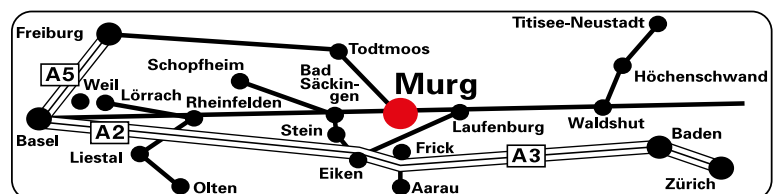

Möbel Brotz GmbH, Hauptstraße 74, D-79730 Murg, Öffnungszeiten: Mo-Fr 10-19 Uhr, Sa 9-18 Uhr, Tel. +49 (0) 77 63 80 00-0